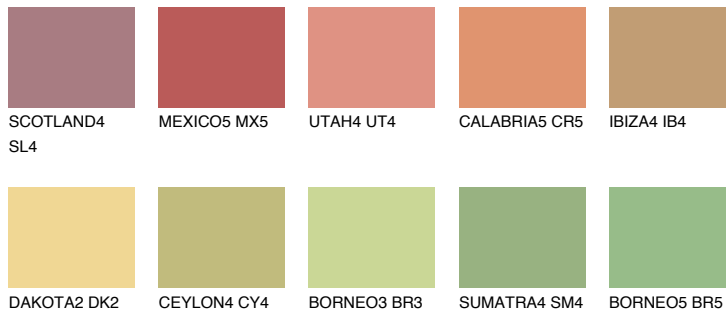

## MADAGASCAR5

**MG5** 51% TSR 52%

## Passzoló színek

### COLOURS

### Intenzív színek

További információért látogasson el a  
[www.ceresit.hu](http://www.ceresit.hu)

\*A látható színek a Ceresit által kínált összes vakolatra és festékre vonatkoznak. A tényleges színek kis mértékben eltérhetnek az itt láthatóktól, ez függ a felülettől, a környezettől és a választott vakolat textúrájától. Javasoljuk a valódi színminták ellenőrzését is a Ceresit forgalmazójánál.