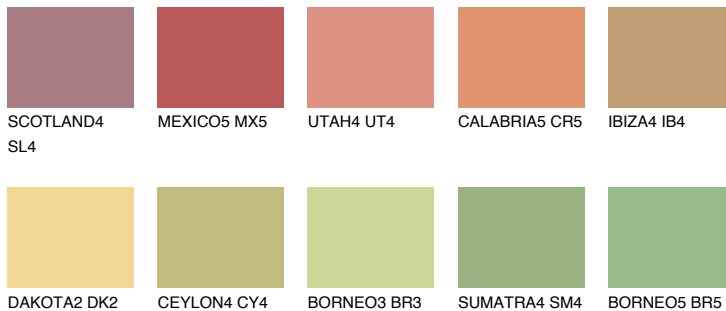

MADAGASCAR5

MG5 51% **TSR 52%**

Passzoló színek

COLOURS

Intenzív színek

További információért látogasson el a
www.ceresit.hu

*A látható színek a Ceresit által kínált összes vakolatra és festékre vonatkoznak. A tényleges színek kis mértékben eltérhetnek az itt láthatóktól, ez függ a felülettől, a környezettől és a választott vakolat textúrájától. Javasoljuk a valódi színminták ellenőrzését is a Ceresit forgalmazójánál.