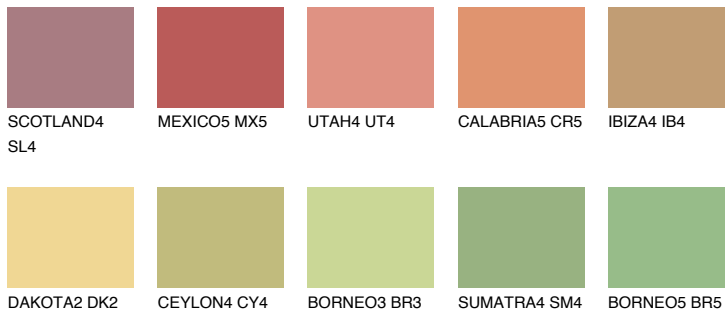

## MADAGASCAR5

**MG5** 51% TSR 52%

## Passzoló színek

### COLOURS

### Intenzív színek

További információért látogasson el a  
[www.ceresit.hu](http://www.ceresit.hu)

\*A látható színek a Ceresit által kínált összes vakolatra és festékre vonatkoznak. A tényleges színek kis mértékben eltérhetnek az itt láthatóktól, ez függ a felülettől, a környezettől és a választott vakolat textúrájától. Javasoljuk a valódi színminták ellenőrzését is a Ceresit forgalmazójánál.