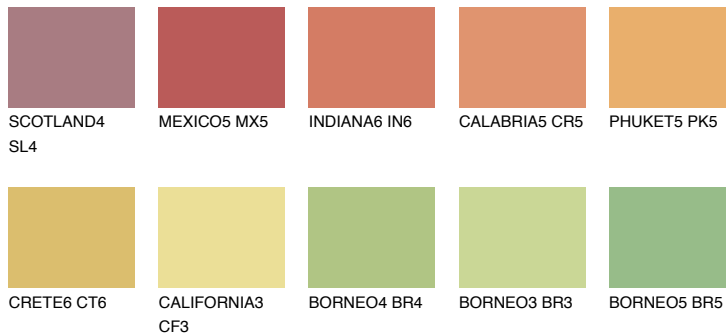

MADAGASCAR6

MG6 46% **TSR 49%**

Passzoló színek

COLOURS

Intenzív színek

További információért látogasson el a
www.ceresit.hu

*A látható színek a Ceresit által kínált összes vakolatra és festékre vonatkoznak. A tényleges színek kis mértékben eltérhetnek az itt láthatóktól, ez függ a felülettől, a körülményektől és a választott vakolat textúrájától. Javasoljuk a valódi színminták ellenőrzését is a Ceresit forgalmazójánál.