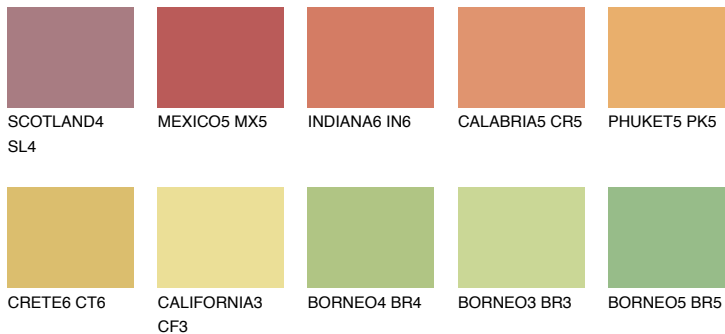

MADAGASCAR6

MG6 46% TSR 49%

Passzoló színek

COLOURS

Intenzív színek

További információért látogasson el a
www.ceresit.hu

*A látható színek a Ceresit által kínált összes vakolatra és festékre vonatkoznak. A tényleges színek kis mértékben eltérhetnek az itt láthatóktól, ez függ a felülettől, a körülményektől és a választott vakolat textúrájától. Javasoljuk a valódi színminták ellenőrzését is a Ceresit forgalmazójánál.