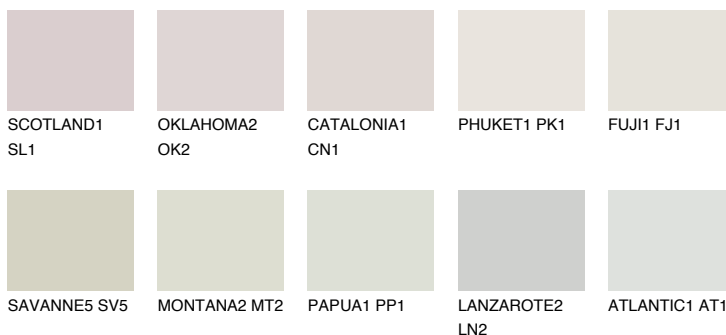

**GOBI1 GB1**

79% **TSR** 71%

## Passzoló színek

### COLOURS

### Intenzív színek

További információért látogasson el a  
[www.ceresit.hu](http://www.ceresit.hu)