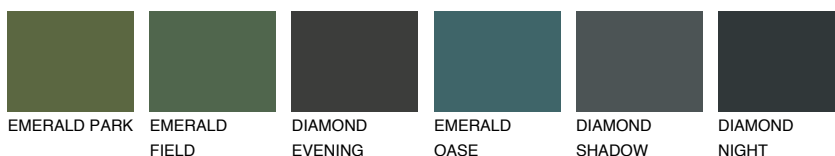

Intenzív színek