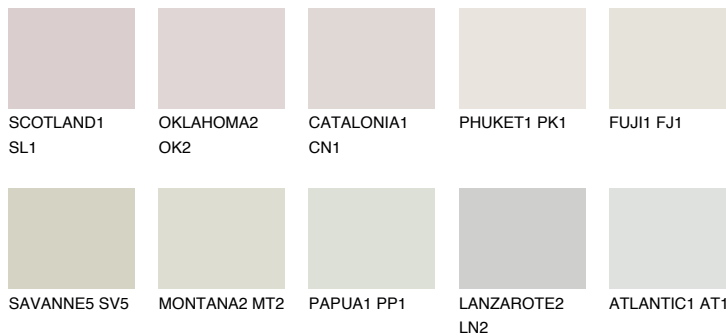

GOBI1 GB1

79% **TSR** 71%

Passzoló színek

COLOURS

Intenzív színek

További információért látogasson el a
www.ceresit.hu

*A látható színek a Ceresit által kínált összes vakolatra és festékre vonatkoznak. A tényleges színek kis mértékben eltérhetnek az itt láthatóktól, ez függ a felülettől, a körülményektől és a választott vakolat textúrájától. Javasoljuk a valódi színminták ellenőrzését is a Ceresit forgalmazójánál.