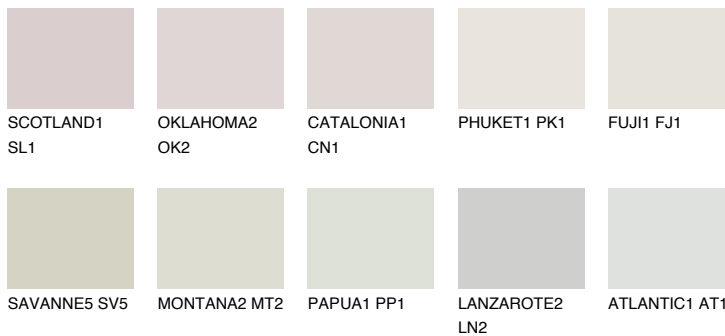

GOBI1 GB1

79% **TSR** 71%

Passzoló színek

COLOURS

Intenzív színek

További információért látogasson el a
www.ceresit.hu

*A látható színek a Ceresit által kínált összes vakolatra és festékre vonatkoznak. A tényleges színek kis mértékben eltérhetnek az itt láthatóktól, ez függ a felülettől, a körülményektől és a választott vakolat textúrájától. Javasoljuk a valódi színminták ellenőrzését is a Ceresit forgalmazójánál.