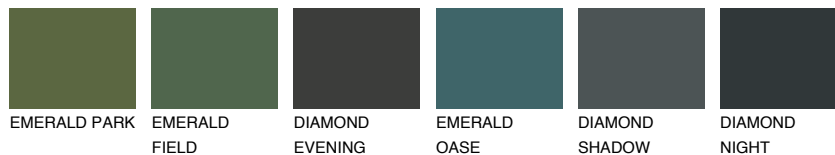

GOBI1 GB179% **TSR** 71%**Passzoló színek****COLOURS****Intenzív színek**

További információért látogasson el a
www.ceresit.hu

*A látható színek a Ceresit által kínált összes vakolatra és festékre vonatkoznak. A tényleges színek kis mértékben eltérhetnek az itt láthatóktól, ez függ a felülettől, a körülményektől és a választott vakolat textúrájától. Javasoljuk a valódi színminták ellenőrzését is a Ceresit forgalmazójánál.