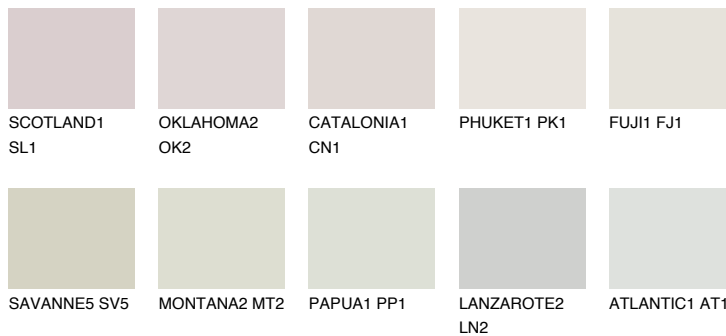

GOBI1 GB179% **TSR** 71%**Passzoló színek****COLOURS****Intenzív színek**

További információért látogasson el a
www.ceresit.hu

*A látható színek a Ceresit által kínált összes vakolatra és festékre vonatkoznak. A tényleges színek kis mértékben eltérhetnek az itt láthatóktól, ez függ a felülettől, a körülményektől és a választott vakolat textúrájától. Javasoljuk a valódi színminták ellenőrzését is a Ceresit forgalmazójánál.