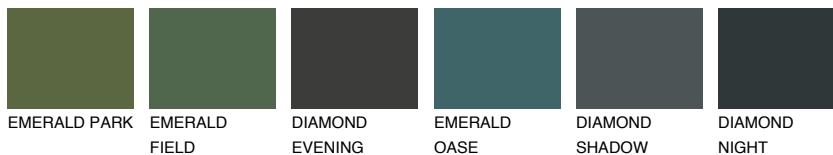

GOBI1 GB1

79% **TSR** 71%

Passzoló színek

COLOURS

Intenzív színek

További információért látogasson el a
www.ceresit.hu

*A látható színek a Ceresit által kínált összes vakolatra és festékre vonatkoznak. A tényleges színek kis mértékben eltérhetnek az itt láthatóktól, ez függ a felülettől, a körülményektől és a választott vakolat textúrájától. Javasoljuk a valódi színminták ellenőrzését is a Ceresit forgalmazójánál.