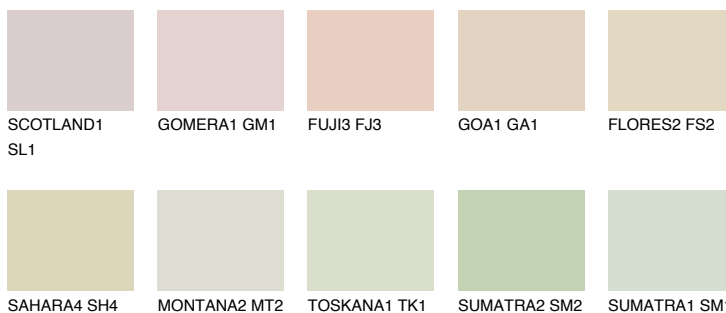


**GOBI2 GB2**76% **TSR** 68%**Passzoló színek****COLOURS****Intenzív színek**

További információért látogasson el a
www.ceresit.hu

*A látható színek a Ceresit által kínált összes vakolatra és festékre vonatkoznak. A tényleges színek kis mértékben eltérhetnek az itt láthatóktól, ez függ a felülettől, a körülményektől és a választott vakolat textúrájától. Javasoljuk a valódi színminták ellenőrzését is a Ceresit forgalmazójánál.