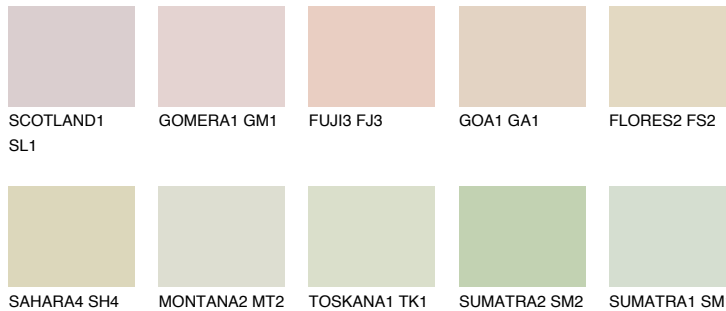


**GOBI2 GB2**76% **TSR** 68%**Passzoló színek****COLOURS****Intenzív színek**

További információért látogasson el a  
[www.ceresit.hu](http://www.ceresit.hu)

\*A látható színek a Ceresit által kínált összes vakolatra és festékre vonatkoznak. A tényleges színek kis mértékben eltérhetnek az itt láthatóktól, ez függ a felülettől, a körülményektől és a választott vakolat textúrájától. Javasoljuk a valódi színminták ellenőrzését is a Ceresit forgalmazójánál.