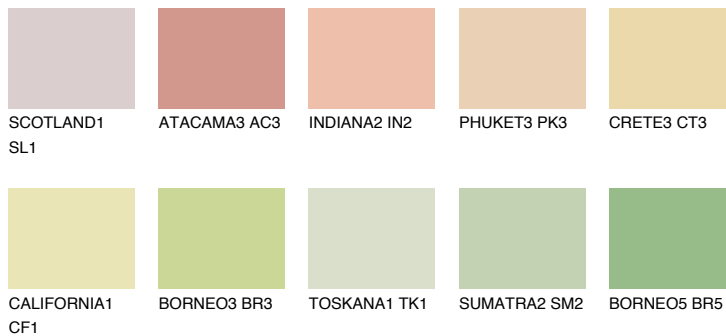

## GOBI3 GB3

74% **TSR** 66%

### Passzoló színek

#### COLOURS

#### Intenzív színek

További információért látogasson el a  
[www.ceresit.hu](http://www.ceresit.hu)

\*A látható színek a Ceresit által kínált összes vakolatra és festékre vonatkoznak. A tényleges színek kis mértékben eltérhetnek az itt láthatóktól, ez függ a felülettől, a körülményektől és a választott vakolat textúrájától. Javasoljuk a valódi színminták ellenőrzését is a Ceresit forgalmazójánál.