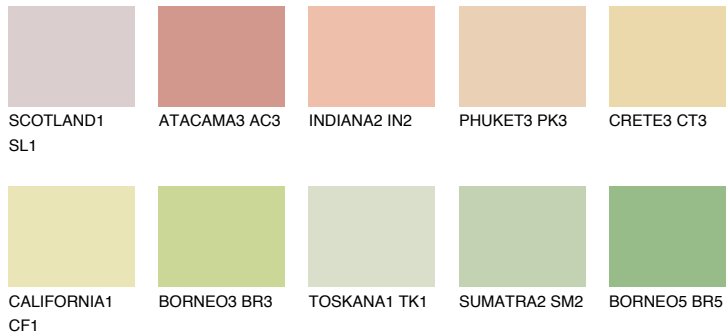

**GOBI3 GB3**74% **TSR** 66%**Passzoló színek****COLOURS****Intenzív színek**

További információért látogasson el a  
[www.ceresit.hu](http://www.ceresit.hu)

\*A látható színek a Ceresit által kínált összes vakolatra és festékre vonatkoznak. A tényleges színek kis mértékben eltérhetnek az itt láthatóktól, ez függ a felülettől, a körülményektől és a választott vakolat textúrájától. Javasoljuk a valódi színminták ellenőrzését is a Ceresit forgalmazójánál.