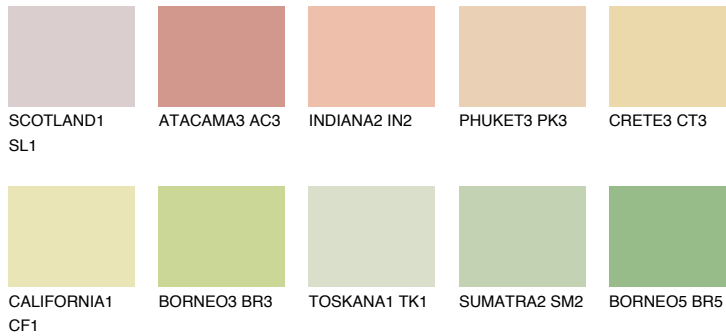

GOBI3 GB374% **TSR** 66%**Passzoló színek****COLOURS****Intenzív színek**

További információért látogasson el a
www.ceresit.hu

*A látható színek a Ceresit által kínált összes vakolatra és festékre vonatkoznak. A tényleges színek kis mértékben eltérhetnek az itt láthatóktól, ez függ a felülettől, a körülményektől és a választott vakolat textúrájától. Javasoljuk a valódi színminták ellenőrzését is a Ceresit forgalmazójánál.