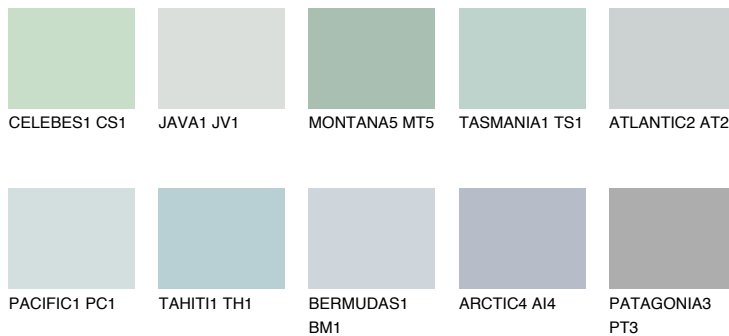

OCEANIA1 OC168% **TSR** 65%**Passzoló színek****COLOURS****Intenzív színek**

További információért látogasson el a
www.ceresit.hu

*A látható színek a Ceresit által kínált összes vakolatra és festékre vonatkoznak. A tényleges színek kis mértékben eltérhetnek az itt láthatóktól, ez függ a felülettől, a körülményektől és a választott vakolat textúrájától. Javasoljuk a valódi színminták ellenőrzését is a Ceresit forgalmazójánál.