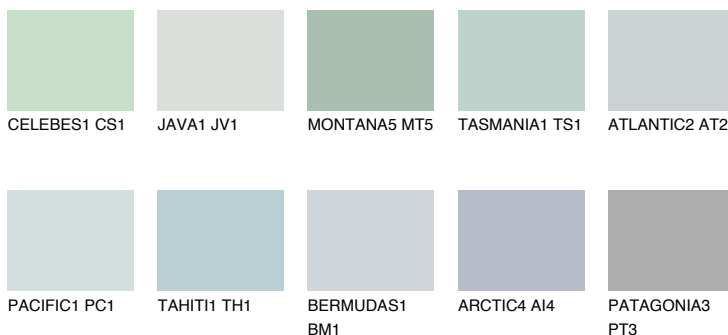

OCEANIA1 OC1

68% **TSR** 65%

Passzoló színek

COLOURS

Intenzív színek

További információért látogasson el a
www.ceresit.hu

*A látható színek a Ceresit által kínált összes vakolatra és festékre vonatkoznak. A tényleges színek kis mértékben eltérhetnek az itt láthatóktól, ez függ a felülettől, a körülményektől és a választott vakolat textúrájától. Javasoljuk a valódi színminták ellenőrzését is a Ceresit forgalmazójánál.