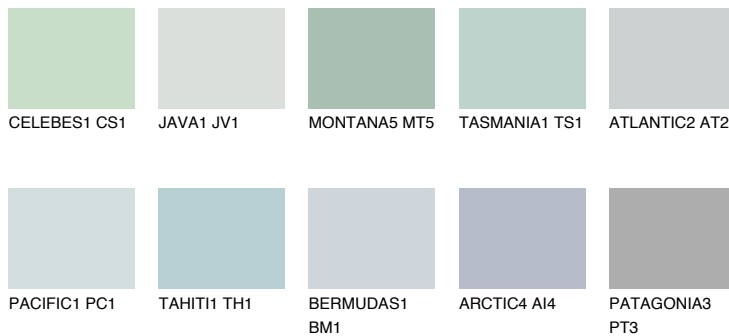


**OCEANIA1 OC1**68% **TSR** 65%**Passzoló színek****COLOURS****Intenzív színek**

További információért látogasson el a  
[www.ceresit.hu](http://www.ceresit.hu)

\*A látható színek a Ceresit által kínált összes vakolatra és festékre vonatkoznak. A tényleges színek kis mértékben eltérhetnek az itt láthatóktól, ez függ a felülettől, a körülményektől és a választott vakolat textúrájától. Javasoljuk a valódi színminták ellenőrzését is a Ceresit forgalmazójánál.