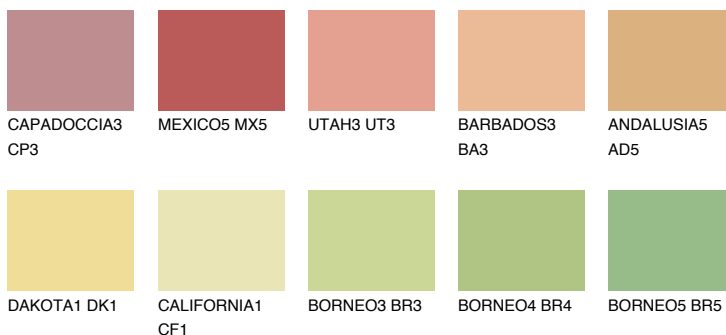

## GOBI4 GB4

67% **TSR** 66%

## Passzoló színek

### COLOURS

### Intenzív színek

További információért látogasson el a  
[www.ceresit.hu](http://www.ceresit.hu)

\*A látható színek a Ceresit által kínált összes vakolatra és festékre vonatkoznak. A tényleges színek kis mértékben eltérhetnek az itt láthatóktól, ez függ a felülettől, a körülményektől és a választott vakolat textúrájától. Javasoljuk a valódi színminták ellenőrzését is a Ceresit forgalmazójánál.