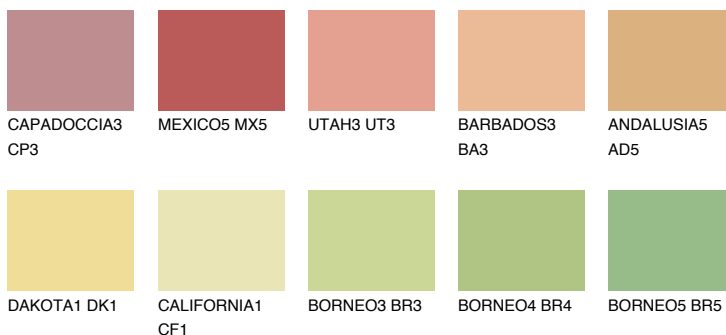

**GOBI4 GB4**67% **TSR** 66%**Passzoló színek****COLOURS****Intenzív színek**

További információért látogasson el a
www.ceresit.hu

*A látható színek a Ceresit által kínált összes vakolatra és festékre vonatkoznak. A tényleges színek kis mértékben eltérhetnek az itt láthatóktól, ez függ a felülettől, a körülményektől és a választott vakolat textúrájától. Javasoljuk a valódi színminták ellenőrzését is a Ceresit forgalmazójánál.