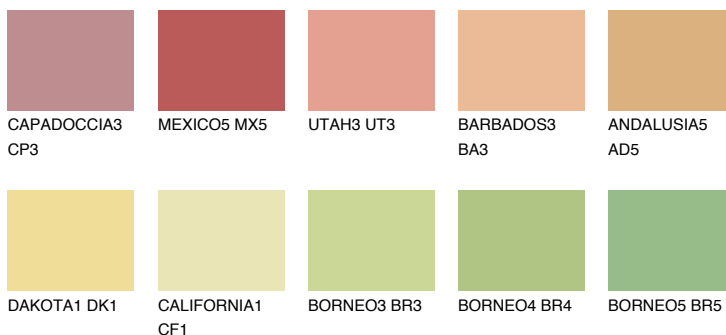

GOBI4 GB4

67% **TSR** 66%

Passzoló színek

COLOURS

Intenzív színek

További információért látogasson el a
www.ceresit.hu