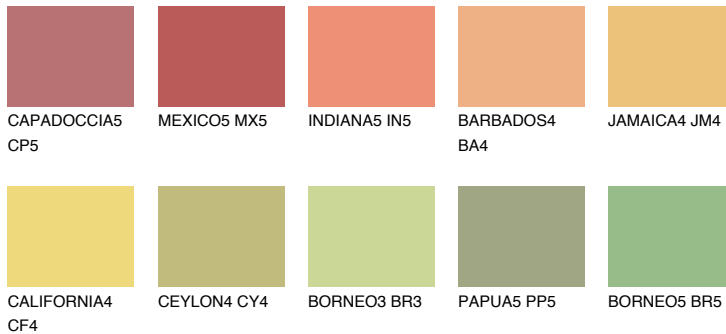

GOBI5 GB5

64% **TSR** 67%

Passzoló színek

COLOURS

Intenzív színek

További információért látogasson el a
www.ceresit.hu

*A látható színek a Ceresit által kínált összes vakolatra és festékre vonatkoznak. A tényleges színek kis mértékben eltérhetnek az itt láthatóktól, ez függ a felülettől, a körülményektől és a választott vakolat textúrájától. Javasoljuk a valódi színminták ellenőrzését is a Ceresit forgalmazójánál.