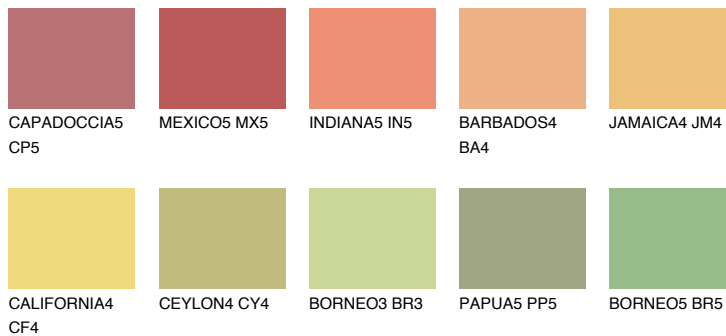

**GOBI5 GB5**64% **TSR** 67%**Passzoló színek****COLOURS****Intenzív színek**

További információért látogasson el a
www.ceresit.hu

*A látható színek a Ceresit által kínált összes vakolatra és festékre vonatkoznak. A tényleges színek kis mértékben eltérhetnek az itt láthatóktól, ez függ a felülettől, a körülményektől és a választott vakolat textúrájától. Javasoljuk a valódi színminták ellenőrzését is a Ceresit forgalmazójánál.