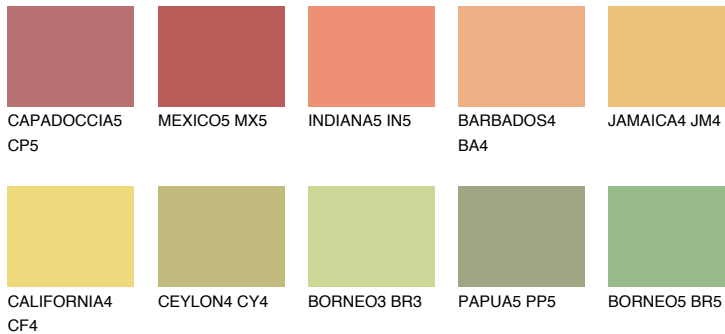

GOBI5 GB5

64% **TSR** 67%

Passzoló színek

COLOURS

Intenzív színek

További információért látogasson el a
www.ceresit.hu

*A látható színek a Ceresit által kínált összes vakolatra és festékre vonatkoznak. A tényleges színek kis mértékben eltérhetnek az itt láthatóktól, ez függ a felülettől, a körülményektől és a választott vakolat textúrájától. Javasoljuk a valódi színminták ellenőrzését is a Ceresit forgalmazójánál.