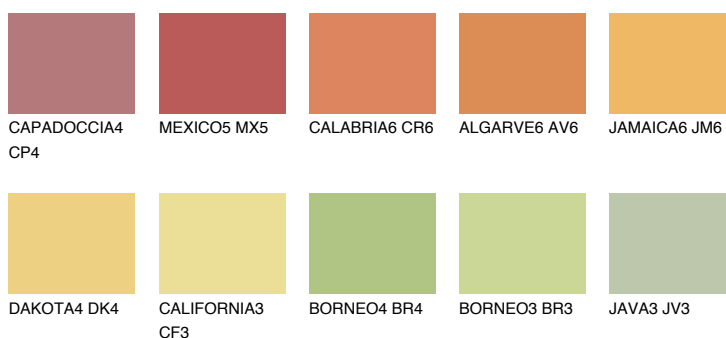

**GOBI6 GB6**61% **TSR** 64%**Passzoló színek****COLOURS****Intenzív színek**

További információért látogasson el a
www.ceresit.hu

*A látható színek a Ceresit által kínált összes vakolatra és festékre vonatkoznak. A tényleges színek kis mértékben eltérhetnek az itt láthatóktól, ez függ a felülettől, a körülményektől és a választott vakolat textúrájától. Javasoljuk a valódi színminták ellenőrzését is a Ceresit forgalmazójánál.