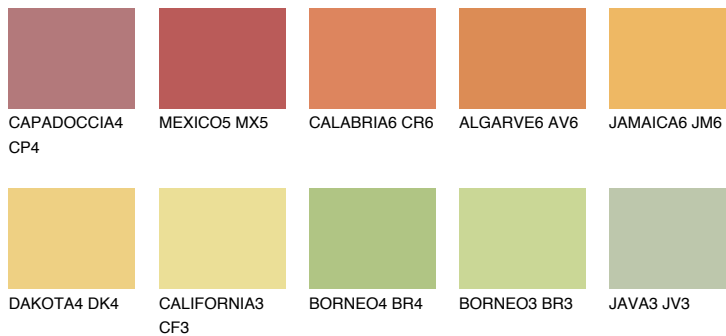

## GOBI6 GB6

61% **TSR** 64%

## Passzoló színek

### COLOURS

### Intenzív színek

További információért látogasson el a  
[www.ceresit.hu](http://www.ceresit.hu)

\*A látható színek a Ceresit által kínált összes vakolatra és festékre vonatkoznak. A tényleges színek kis mértékben eltérhetnek az itt láthatóktól, ez függ a felülettől, a körülményektől és a választott vakolat textúrájától. Javasoljuk a valódi színminták ellenőrzését is a Ceresit forgalmazójánál.