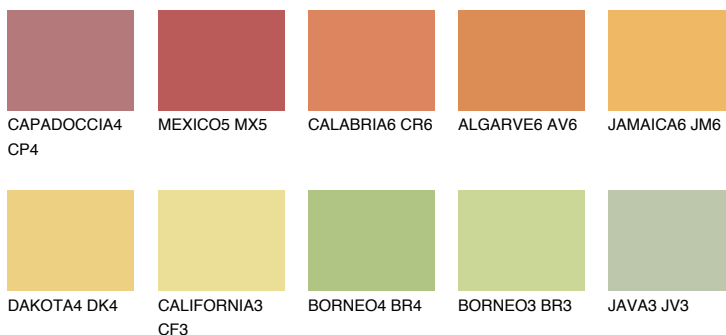

**GOBI6 GB6**61% **TSR** 64%**Passzoló színek****COLOURS****Intenzív színek**

További információért látogasson el a
www.ceresit.hu

*A látható színek a Ceresit által kínált összes vakolatra és festékre vonatkoznak. A tényleges színek kis mértékben eltérhetnek az itt láthatóktól, ez függ a felülettől, a körülményektől és a választott vakolat textúrájától. Javasoljuk a valódi színminták ellenőrzését is a Ceresit forgalmazójánál.