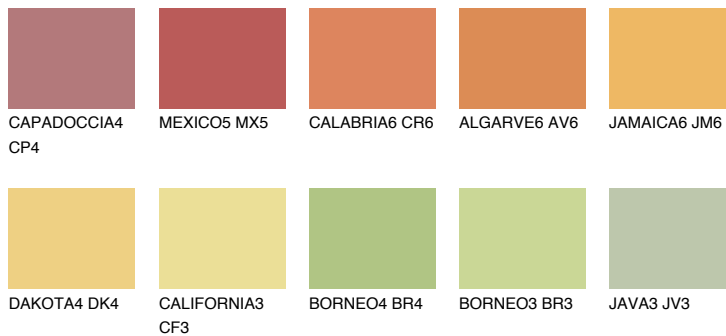

GOBI6 GB6

61% **TSR** 64%

Passzoló színek

COLOURS

Intenzív színek

További információért látogasson el a
www.ceresit.hu

*A látható színek a Ceresit által kínált összes vakolatra és festékre vonatkoznak. A tényleges színek kis mértékben eltérhetnek az itt láthatóktól, ez függ a felülettől, a körülményektől és a választott vakolat textúrájától. Javasoljuk a valódi színminták ellenőrzését is a Ceresit forgalmazójánál.