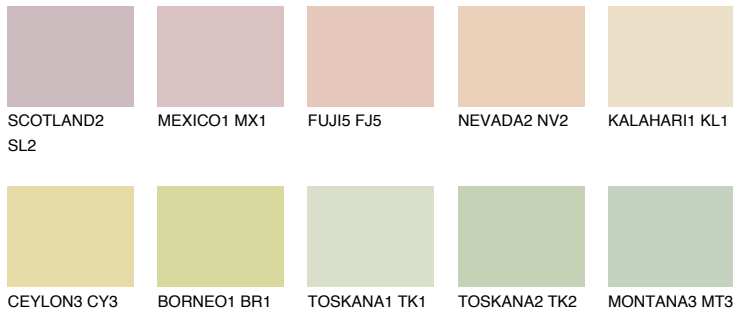

**NAMIB1 NM1**

73% **TSR** 70%

**Passzoló színek**

**COLOURS**

**Intenzív színek**

További információért látogasson el a  
[www.ceresit.hu](http://www.ceresit.hu)

\*A látható színek a Ceresit által kínált összes vakolatra és festékre vonatkoznak. A tényleges színek kis mértékben eltérhetnek az itt láthatóktól, ez függ a felülettől, a körülményektől és a választott vakolat textúrájától. Javasoljuk a valódi színminták ellenőrzését is a Ceresit forgalmazójánál.