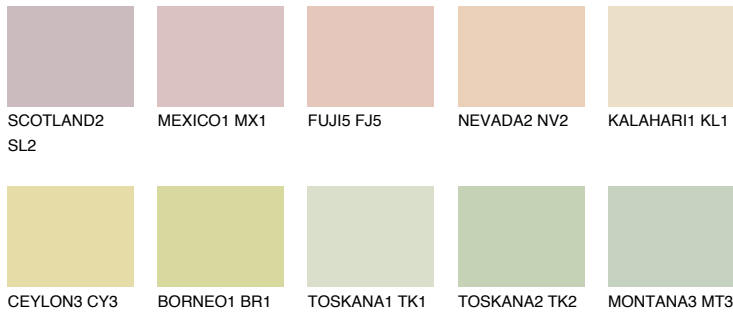

NAMIB1 NM1

73% **TSR** 70%

Passzoló színek

COLOURS

Intenzív színek

További információért látogasson el a
www.ceresit.hu

*A látható színek a Ceresit által kínált összes vakolatra és festékre vonatkoznak. A tényleges színek kis mértékben eltérhetnek az itt láthatóktól, ez függ a felülettől, a körülményektől és a választott vakolat textúrájától. Javasoljuk a valódi színminták ellenőrzését is a Ceresit forgalmazójánál.