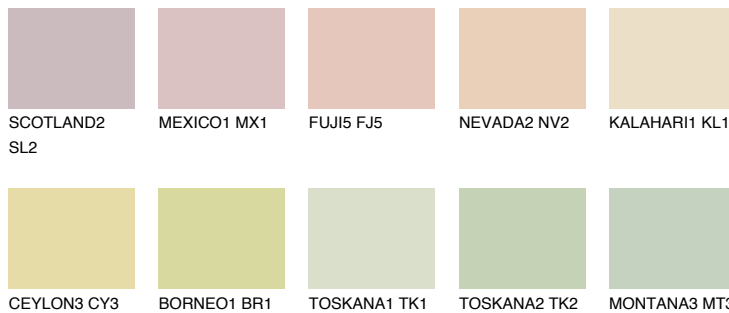


**NAMIB1 NM1**73% **TSR** 70%**Passzoló színek****COLOURS****Intenzív színek**

További információért látogasson el a  
[www.ceresit.hu](http://www.ceresit.hu)

\*A látható színek a Ceresit által kínált összes vakolatra és festékre vonatkoznak. A tényleges színek kis mértékben eltérhetnek az itt láthatóktól, ez függ a felülettől, a körülményektől és a választott vakolat textúrájától. Javasoljuk a valódi színminták ellenőrzését is a Ceresit forgalmazójánál.