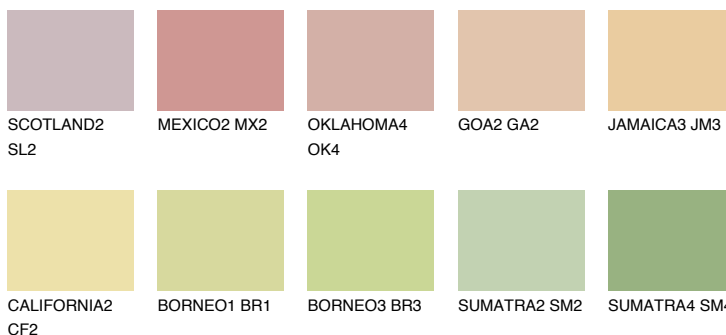

## NAMIB2 NM2

70% **TSR** 69%

## Passzoló színek

### COLOURS

### Intenzív színek

További információért látogasson el a  
[www.ceresit.hu](http://www.ceresit.hu)

\*A látható színek a Ceresit által kínált összes vakolatra és festékre vonatkoznak. A tényleges színek kis mértékben eltérhetnek az itt láthatóktól, ez függ a felülettől, a körülményektől és a választott vakolat textúrájától. Javasoljuk a valódi színminták ellenőrzését is a Ceresit forgalmazójánál.