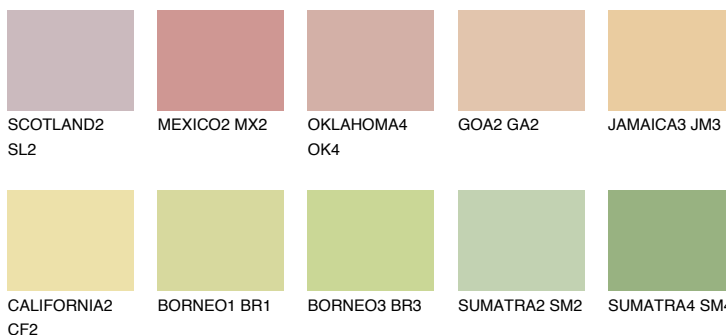

NAMIB2 NM2

70% **TSR** 69%

Passzoló színek

COLOURS

Intenzív színek

További információért látogasson el a
www.ceresit.hu

*A látható színek a Ceresit által kínált összes vakolatra és festékre vonatkoznak. A tényleges színek kis mértékben eltérhetnek az itt láthatóktól, ez függ a felülettől, a körülményektől és a választott vakolat textúrájától. Javasoljuk a valódi színminták ellenőrzését is a Ceresit forgalmazójánál.