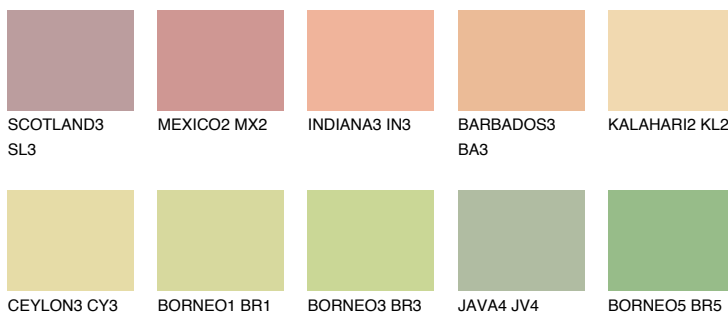

NAMIB3 NM3

67% **TSR** 67%

Passzoló színek

COLOURS

Intenzív színek

További információért látogasson el a
www.ceresit.hu