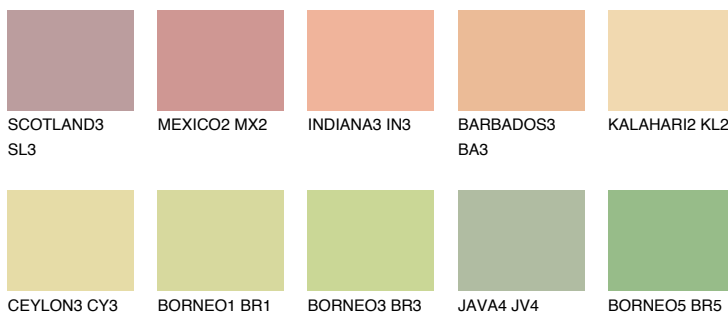

**NAMIB3 NM3**67% **TSR** 67%**Passzoló színek****COLOURS****Intenzív színek**

További információért látogasson el a
www.ceresit.hu

*A látható színek a Ceresit által kínált összes vakolatra és festékre vonatkoznak. A tényleges színek kis mértékben eltérhetnek az itt láthatóktól, ez függ a felülettől, a körülményektől és a választott vakolat textúrájától. Javasoljuk a valódi színminták ellenőrzését is a Ceresit forgalmazójánál.