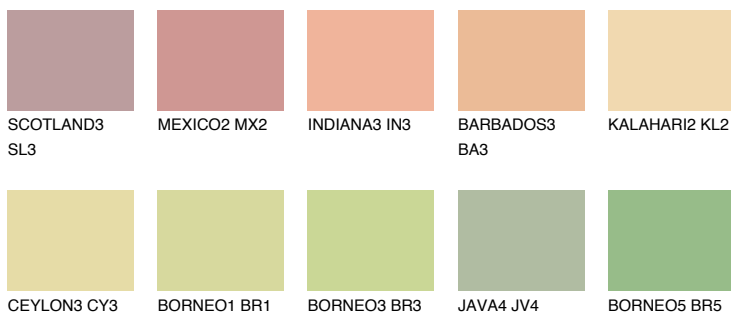

**NAMIB3 NM3**67% **TSR** 67%**Passzoló színek****COLOURS****Intenzív színek**

További információért látogasson el a
www.ceresit.hu

*A látható színek a Ceresit által kínált összes vakolatra és festékre vonatkoznak. A tényleges színek kis mértékben eltérhetnek az itt láthatóktól, ez függ a felülettől, a körülményektől és a választott vakolat textúrájától. Javasoljuk a valódi színminták ellenőrzését is a Ceresit forgalmazójánál.