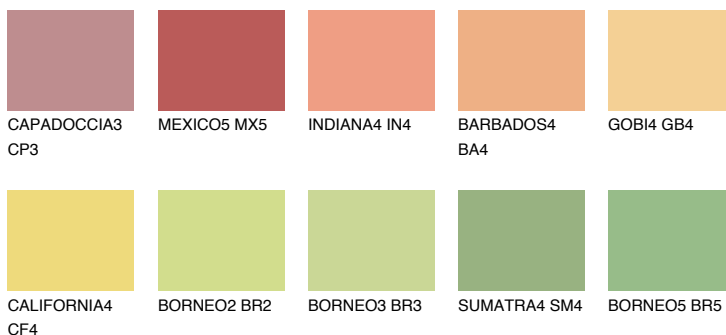

NAMIB4 NM4

59% **TSR** 64%

Passzoló színek

COLOURS

Intenzív színek

További információért látogasson el a
www.ceresit.hu

*A látható színek a Ceresit által kínált összes vakolatra és festékre vonatkoznak. A tényleges színek kis mértékben eltérhetnek az itt láthatóktól, ez függ a felülettől, a körülményektől és a választott vakolat textúrájától. Javasoljuk a valódi színminták ellenőrzését is a Ceresit forgalmazójánál.