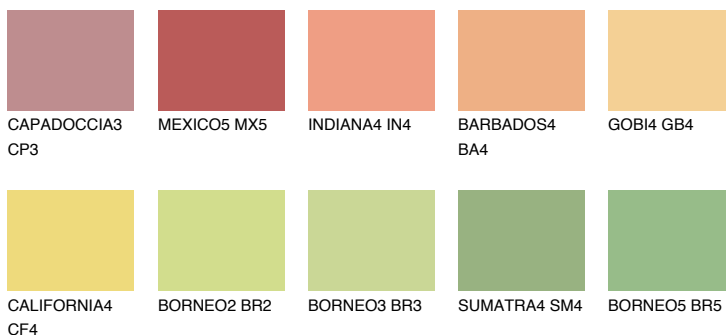

## NAMIB4 NM4

59% **TSR** 64%

## Passzoló színek

### COLOURS

### Intenzív színek

További információért látogasson el a  
[www.ceresit.hu](http://www.ceresit.hu)

\*A látható színek a Ceresit által kínált összes vakolatra és festékre vonatkoznak. A tényleges színek kis mértékben eltérhetnek az itt láthatóktól, ez függ a felülettől, a körülményektől és a választott vakolat textúrájától. Javasoljuk a valódi színminták ellenőrzését is a Ceresit forgalmazójánál.