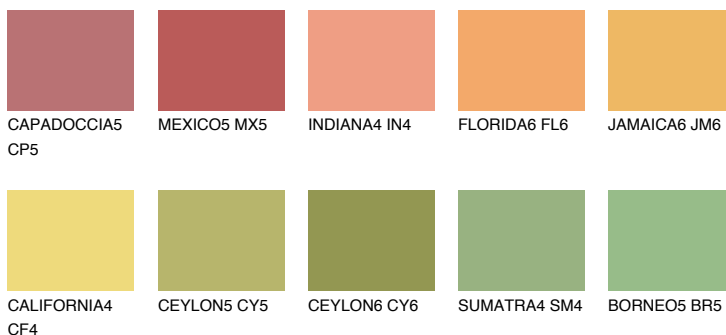

NAMIB5 NM5

58% **TSR** 60%

Passzoló színek

COLOURS

Intenzív színek

További információért látogasson el a
www.ceresit.hu

*A látható színek a Ceresit által kínált összes vakolatra és festékre vonatkoznak. A tényleges színek kis mértékben eltérhetnek az itt láthatóktól, ez függ a felülettől, a körülményektől és a választott vakolat textúrájától. Javasoljuk a valódi színminták ellenőrzését is a Ceresit forgalmazójánál.