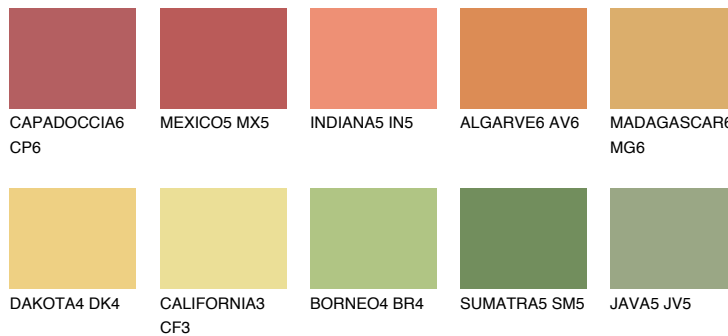

NAMIB6 NM6

☀️ 47% **TSR 57%**

Passzoló színek

COLOURS

Intenzív színek

További információért látogasson el a
www.ceresit.hu

*A látható színek a Ceresit által kínált összes vakolatra és festékre vonatkoznak. A tényleges színek kis mértékben eltérhetnek az itt láthatóktól, ez függ a felülettől, a körülményektől és a választott vakolat textúrájától. Javasoljuk a valódi színminták ellenőrzését is a Ceresit forgalmazójánál.