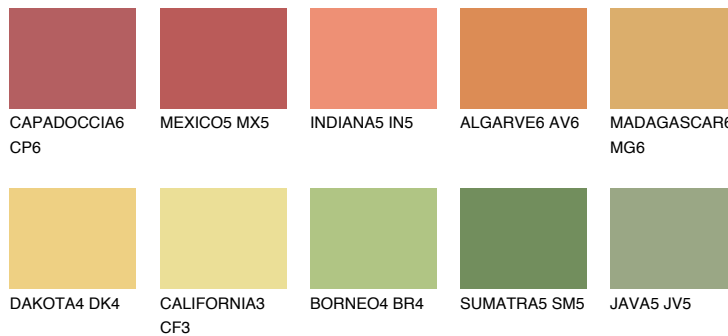

NAMIB6 NM6

47% **TSR** 57%

Passzoló színek

COLOURS

Intenzív színek

További információért látogasson el a
www.ceresit.hu

*A látható színek a Ceresit által kínált összes vakolatra és festékre vonatkoznak. A tényleges színek kis mértékben eltérhetnek az itt láthatóktól, ez függ a felülettől, a körülményektől és a választott vakolat textúrájától. Javasoljuk a valódi színminták ellenőrzését is a Ceresit forgalmazójánál.