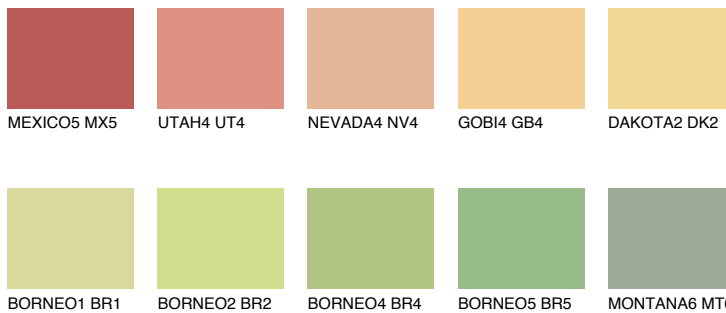

DAKOTA1 DK172% **TSR** 67%**Passzoló színek****COLOURS****Intenzív színek**

További információért látogasson el a
www.ceresit.hu

*A látható színek a Ceresit által kínált összes vakolatra és festékre vonatkoznak. A tényleges színek kis mértékben eltérhetnek az itt láthatóktól, ez függ a felülettől, a körülményektől és a választott vakolat textúrájától. Javasoljuk a valódi színminták ellenőrzését is a Ceresit forgalmazójánál.