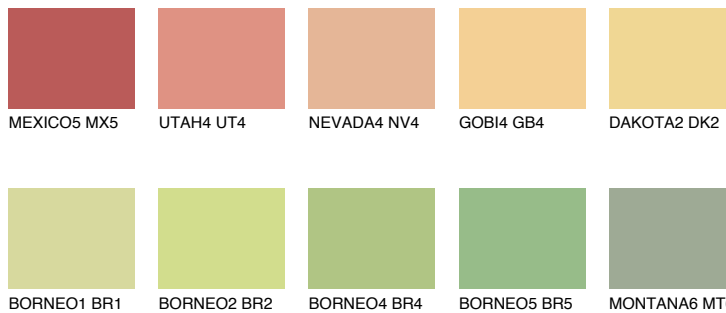


**DAKOTA1 DK1**72% **TSR** 67%**Passzoló színek****COLOURS****Intenzív színek**

További információért látogasson el a
www.ceresit.hu

*A látható színek a Ceresit által kínált összes vakolatra és festékre vonatkoznak. A tényleges színek kis mértékben eltérhetnek az itt láthatóktól, ez függ a felülettől, a körülményektől és a választott vakolat textúrájától. Javasoljuk a valódi színminták ellenőrzését is a Ceresit forgalmazójánál.