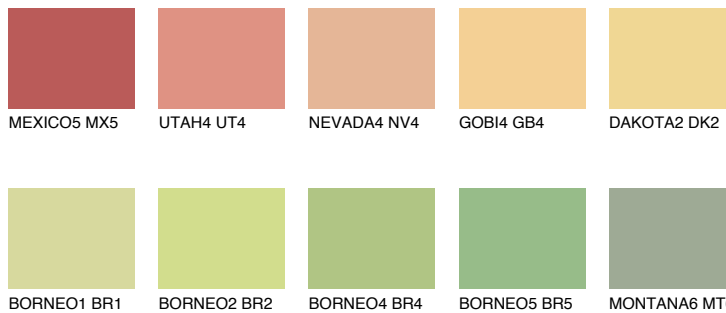

DAKOTA1 DK172% **TSR** 67%**Passzoló színek****COLOURS****Intenzív színek**

További információért látogasson el a
www.ceresit.hu

*A látható színek a Ceresit által kínált összes vakolatra és festékre vonatkoznak. A tényleges színek kis mértékben eltérhetnek az itt láthatóktól, ez függ a felülettől, a körülményektől és a választott vakolat textúrájától. Javasoljuk a valódi színminták ellenőrzését is a Ceresit forgalmazójánál.