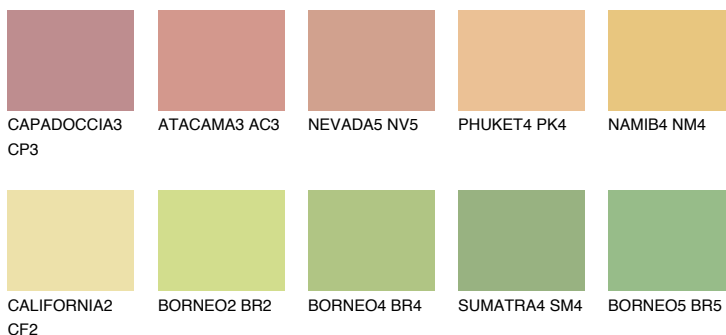

DAKOTA2 DK2

69% **TSR** 65%

Passzoló színek

COLOURS

Intenzív színek

További információért látogasson el a
www.ceresit.hu

*A látható színek a Ceresit által kínált összes vakolatra és festékre vonatkoznak. A tényleges színek kis mértékben eltérhetnek az itt láthatóktól, ez függ a felülettől, a körülményektől és a választott vakolat textúrájától. Javasoljuk a valódi színminták ellenőrzését is a Ceresit forgalmazójánál.