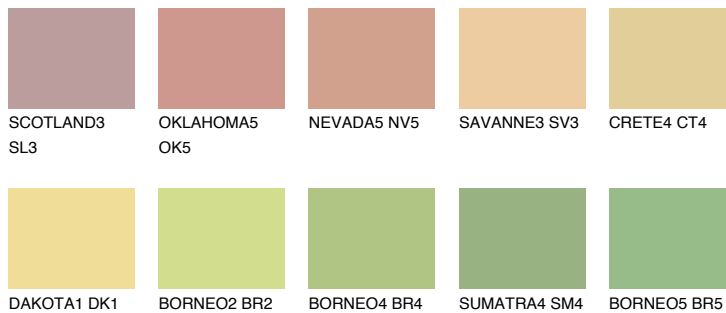


**DAKOTA3 DK3**71% **TSR** 68%**Passzoló színek****COLOURS****Intenzív színek**

További információért látogasson el a
www.ceresit.hu

*A látható színek a Ceresit által kínált összes vakolatra és festékre vonatkoznak. A tényleges színek kis mértékben eltérhetnek az itt láthatóktól, ez függ a felülettől, a körülményektől és a választott vakolat textúrájától. Javasoljuk a valódi színminták ellenőrzését is a Ceresit forgalmazójánál.