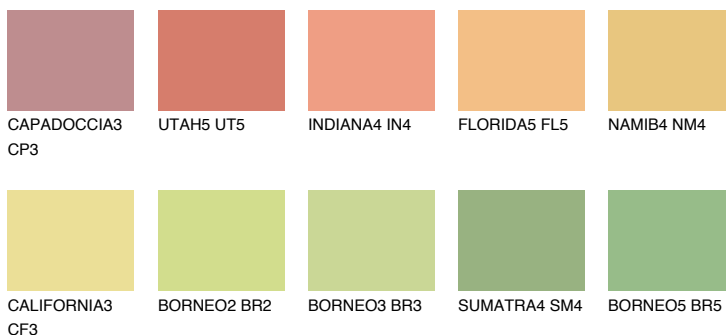

DAKOTA4 DK4

65% TSR 60%

Passzoló színek

COLOURS

Intenzív színek

További információért látogasson el a
www.ceresit.hu

*A látható színek a Ceresit által kínált összes vakolatra és festékre vonatkoznak. A tényleges színek kis mértékben eltérhetnek az itt láthatóktól, ez függ a felülettől, a körülményektől és a választott vakolat textúrájától. Javasoljuk a valódi színminták ellenőrzését is a Ceresit forgalmazójánál.