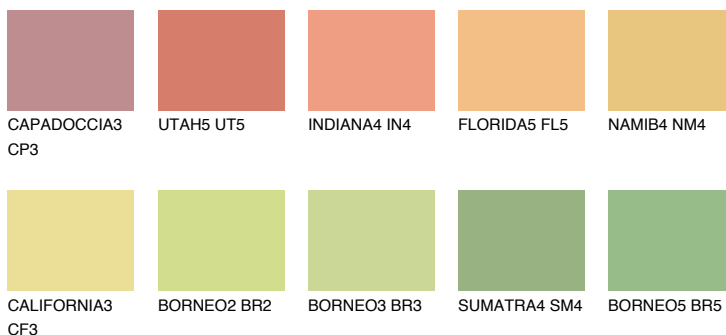

**DAKOTA4 DK4**65% **TSR** 60%**Passzoló színek****COLOURS****Intenzív színek**

További információért látogasson el a
www.ceresit.hu

*A látható színek a Ceresit által kínált összes vakolatra és festékre vonatkoznak. A tényleges színek kis mértékben eltérhetnek az itt láthatóktól, ez függ a felülettől, a körülményektől és a választott vakolat textúrájától. Javasoljuk a valódi színminták ellenőrzését is a Ceresit forgalmazójánál.