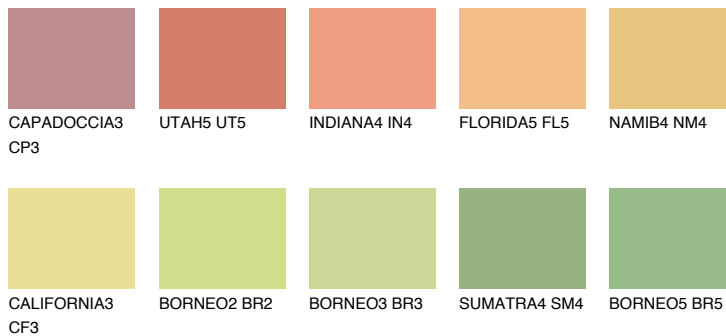

DAKOTA4 DK4

65% **TSR** 60%

Passzoló színek

COLOURS

Intenzív színek

További információért látogasson el a
www.ceresit.hu

*A látható színek a Ceresit által kínált összes vakolatra és festékre vonatkoznak. A tényleges színek kis mértékben eltérhetnek az itt láthatóktól, ez függ a felülettől, a körülményektől és a választott vakolat textúrájától. Javasoljuk a valódi színminták ellenőrzését is a Ceresit forgalmazójánál.