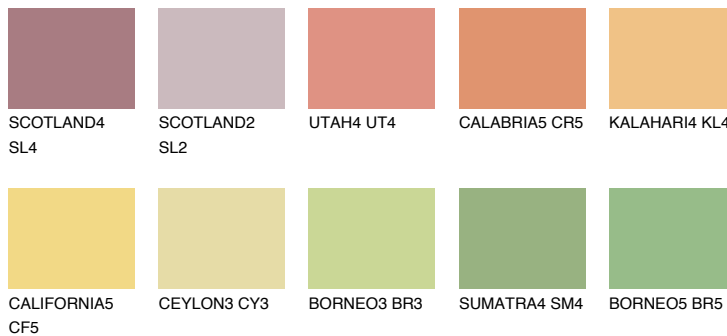

**DAKOTA5 DK5**57% **TSR** 60%**Passzoló színek****COLOURS****Intenzív színek**

További információért látogasson el a  
[www.ceresit.hu](http://www.ceresit.hu)

\*A látható színek a Ceresit által kínált összes vakolatra és festékre vonatkoznak. A tényleges színek kis mértékben eltérhetnek az itt láthatóktól, ez függ a felülettől, a körülményektől és a választott vakolat textúrájától. Javasoljuk a valódi színminták ellenőrzését is a Ceresit forgalmazójánál.