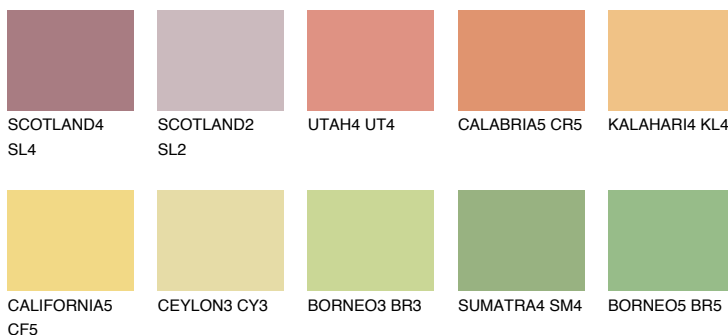

## DAKOTA5 DK5

57% **TSR** 60%

### Passzoló színek

#### COLOURS

#### Intenzív színek

További információért látogasson el a  
[www.ceresit.hu](http://www.ceresit.hu)

\*A látható színek a Ceresit által kínált összes vakolatra és festékre vonatkoznak. A tényleges színek kis mértékben eltérhetnek az itt láthatóktól, ez függ a felülettől, a körülményektől és a választott vakolat textúrájától. Javasoljuk a valódi színminták ellenőrzését is a Ceresit forgalmazójánál.