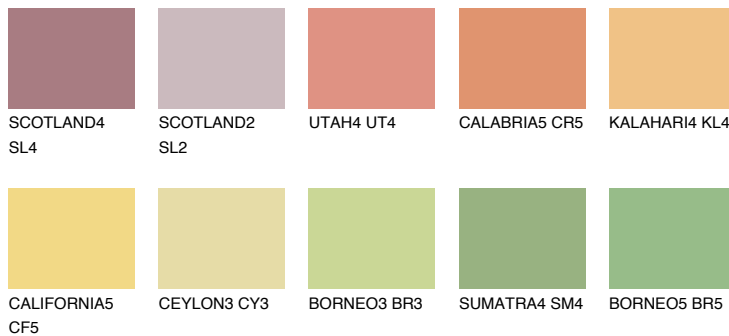

**DAKOTA5 DK5**57% **TSR** 60%**Passzoló színek****COLOURS****Intenzív színek**

További információért látogasson el a
www.ceresit.hu

*A látható színek a Ceresit által kínált összes vakolatra és festékre vonatkoznak. A tényleges színek kis mértékben eltérhetnek az itt láthatóktól, ez függ a felülettől, a körülményektől és a választott vakolat textúrájától. Javasoljuk a valódi színminták ellenőrzését is a Ceresit forgalmazójánál.