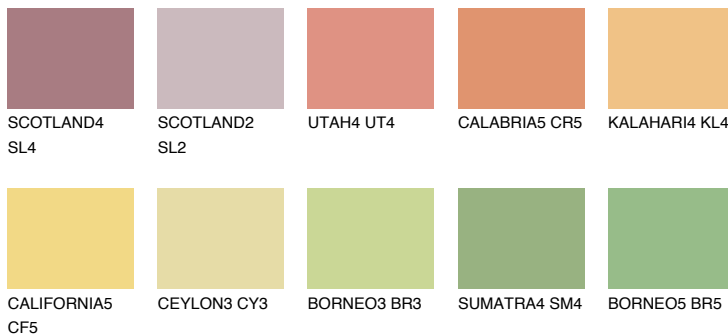

## DAKOTA5 DK5

57% **TSR** 60%

### Passzoló színek

#### COLOURS

#### Intenzív színek

További információért látogasson el a  
[www.ceresit.hu](http://www.ceresit.hu)

\*A látható színek a Ceresit által kínált összes vakolatra és festékre vonatkoznak. A tényleges színek kis mértékben eltérhetnek az itt láthatóktól, ez függ a felülettől, a körülményektől és a választott vakolat textúrájától. Javasoljuk a valódi színminták ellenőrzését is a Ceresit forgalmazójánál.