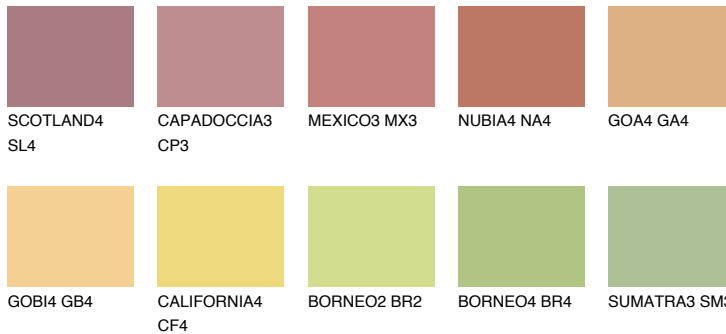

## DAKOTA6 DK6

48% **TSR** 50%

### Passzoló színek

#### COLOURS

#### Intenzív színek

További információért látogasson el a  
[www.ceresit.hu](http://www.ceresit.hu)

\*A látható színek a Ceresit által kínált összes vakolatra és festékre vonatkoznak. A tényleges színek kis mértékben eltérhetnek az itt láthatóktól, ez függ a felülettől, a körülményektől és a választott vakolat textúrájától. Javasoljuk a valódi színminták ellenőrzését is a Ceresit forgalmazójánál.