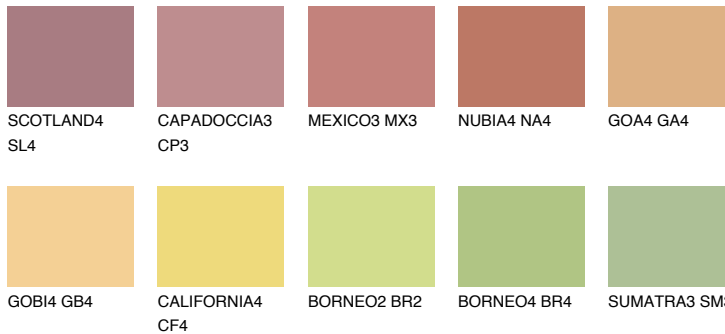

DAKOTA6 DK6

☀️ 48% **TSR 50%**

Passzoló színek

COLOURS

Intenzív színek

További információért látogasson el a
www.ceresit.hu

*A látható színek a Ceresit által kínált összes vakolatra és festékre vonatkoznak. A tényleges színek kis mértékben eltérhetnek az itt láthatóktól, ez függ a felülettől, a körülményektől és a választott vakolat textúrájától. Javasoljuk a valódi színminták ellenőrzését is a Ceresit forgalmazójánál.