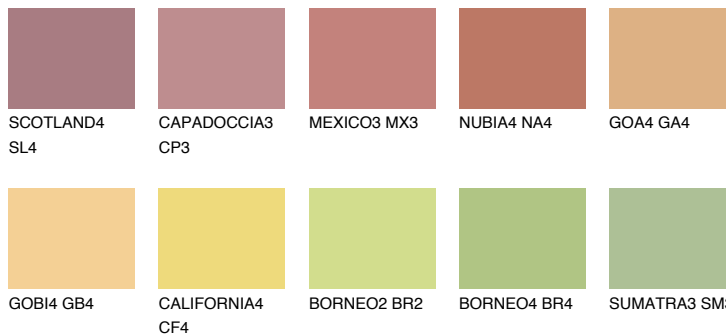

**DAKOTA6 DK6**☀️ 48% **TSR 50%****Passzoló színek****COLOURS****Intenzív színek**

További információért látogasson el a
www.ceresit.hu

*A látható színek a Ceresit által kínált összes vakolatra és festékre vonatkoznak. A tényleges színek kis mértékben eltérhetnek az itt láthatóktól, ez függ a felülettől, a körülményektől és a választott vakolat textúrájától. Javasoljuk a valódi színminták ellenőrzését is a Ceresit forgalmazójánál.