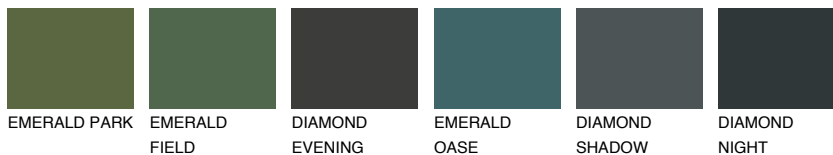

CRETE1 CT1

79% **TSR** 73%

Passzoló színek

COLOURS

Intenzív színek

További információért látogasson el a
www.ceresit.hu

*A látható színek a Ceresit által kínált összes vakolatra és festékre vonatkoznak. A tényleges színek kis mértékben eltérhetnek az itt láthatóktól, ez függ a felülettől, a körülményektől és a választott vakolat textúrájától. Javasoljuk a valódi színminták ellenőrzését is a Ceresit forgalmazójánál.