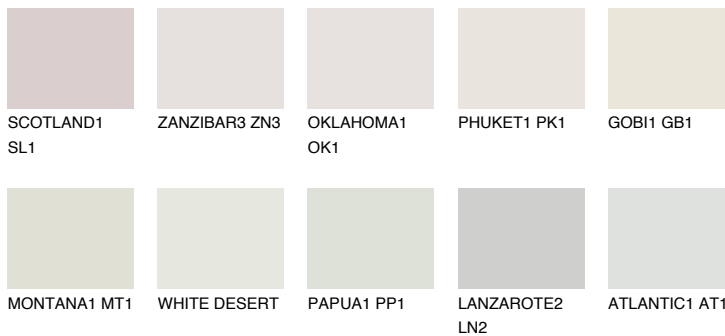

CRETE1 CT1

79% **TSR** 73%

Passzoló színek

COLOURS

Intenzív színek

További információért látogasson el a
www.ceresit.hu

*A látható színek a Ceresit által kínált összes vakolatra és festékre vonatkoznak. A tényleges színek kis mértékben eltérhetnek az itt láthatóktól, ez függ a felülettől, a körülményektől és a választott vakolat textúrájától. Javasoljuk a valódi színminták ellenőrzését is a Ceresit forgalmazójánál.