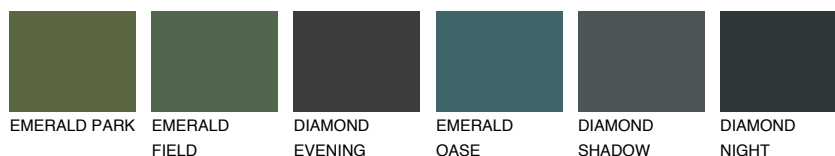

CRETE1 CT1

79% **TSR** 73%

Passzoló színek

COLOURS

Intenzív színek

További információért látogasson el a
www.ceresit.hu