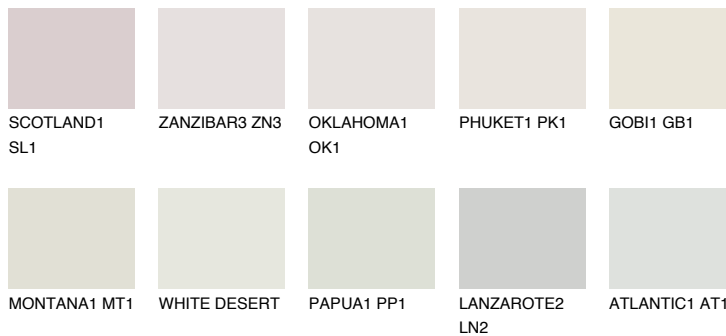

CRETE1 CT1

79% **TSR** 73%

Passzoló színek

COLOURS

Intenzív színek

További információért látogasson el a
www.ceresit.hu