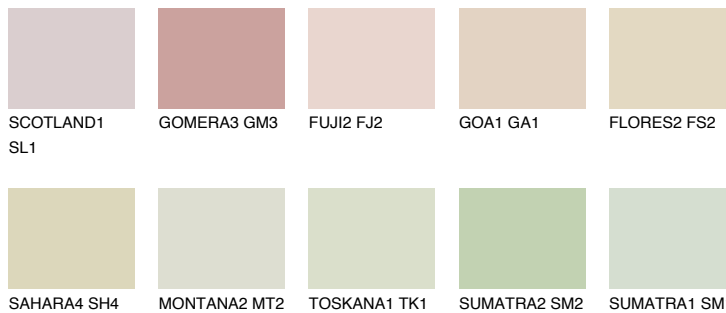


**CRETE2 CT2**74% **TSR** 70%**Passzoló színek****COLOURS****Intenzív színek**

További információért látogasson el a
www.ceresit.hu

*A látható színek a Ceresit által kínált összes vakolatra és festékre vonatkoznak. A tényleges színek kis mértékben eltérhetnek az itt láthatóktól, ez függ a felülettől, a körülményektől és a választott vakolat textúrájától. Javasoljuk a valódi színminták ellenőrzését is a Ceresit forgalmazójánál.