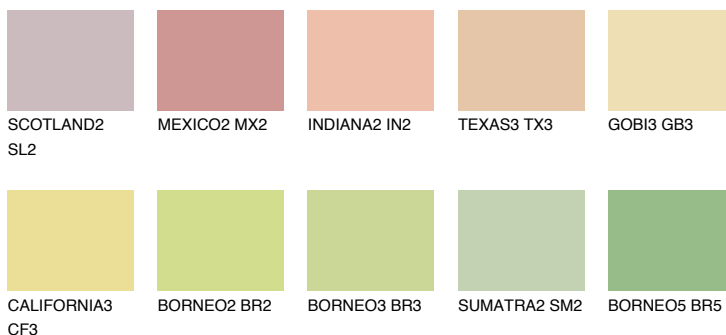

**CRETE3 CT3**70% **TSR** 67%**Passzoló színek****COLOURS****Intenzív színek**

További információért látogasson el a
www.ceresit.hu

*A látható színek a Ceresit által kínált összes vakolatra és festékre vonatkoznak. A tényleges színek kis mértékben eltérhetnek az itt láthatóktól, ez függ a felülettől, a körülményektől és a választott vakolat textúrájától. Javasoljuk a valódi színminták ellenőrzését is a Ceresit forgalmazójánál.