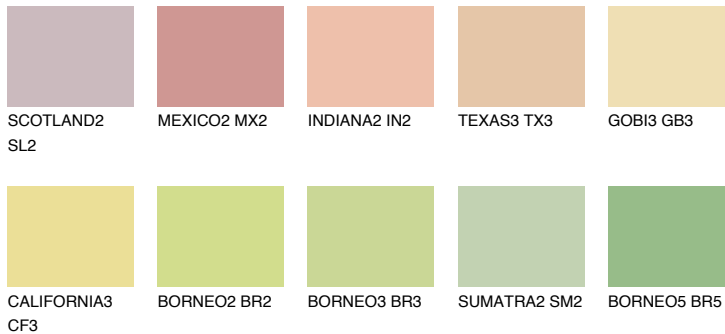

CRETE3 CT370% **TSR** 67%**Passzoló színek****COLOURS****Intenzív színek**

További információért látogasson el a
www.ceresit.hu

*A látható színek a Ceresit által kínált összes vakolatra és festékre vonatkoznak. A tényleges színek kis mértékben eltérhetnek az itt láthatóktól, ez függ a felülettől, a körülményektől és a választott vakolat textúrájától. Javasoljuk a valódi színminták ellenőrzését is a Ceresit forgalmazójánál.