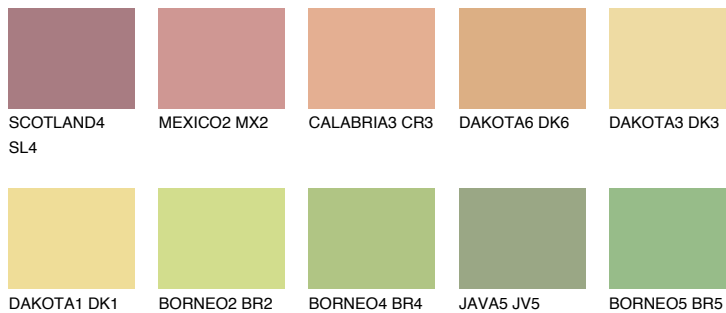

**CRETE4 CT4**63% **TSR** 59%**Passzoló színek****COLOURS****Intenzív színek**

További információért látogasson el a
www.ceresit.hu

*A látható színek a Ceresit által kínált összes vakolatra és festékre vonatkoznak. A tényleges színek kis mértékben eltérhetnek az itt láthatóktól, ez függ a felülettől, a körülményektől és a választott vakolat textúrájától. Javasoljuk a valódi színminták ellenőrzését is a Ceresit forgalmazójánál.