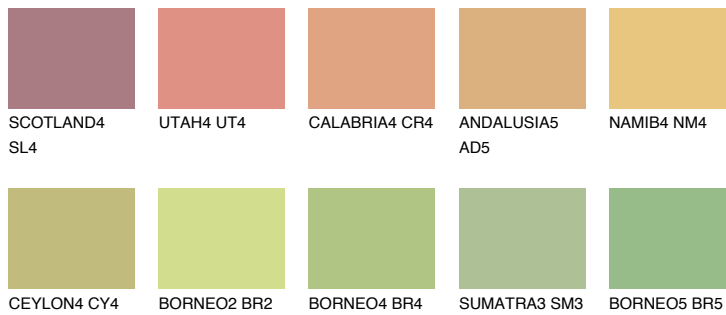

## CRETE5 CT5

59% TSR 53%

### Passzoló színek

#### COLOURS

#### Intenzív színek

További információért látogasson el a  
[www.ceresit.hu](http://www.ceresit.hu)