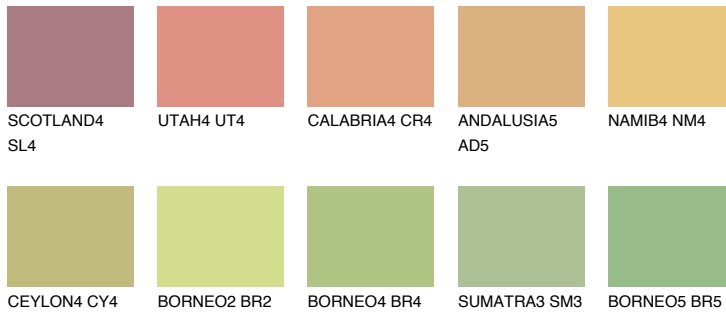

CRETE5 CT5

59% **TSR** 53%

Passzoló színek

COLOURS

Intenzív színek

További információért látogasson el a
www.ceresit.hu

*A látható színek a Ceresit által kínált összes vakolatra és festékre vonatkoznak. A tényleges színek kis mértékben eltérhetnek az itt láthatóktól, ez függ a felülettől, a körülményektől és a választott vakolat textúrájától. Javasoljuk a valódi színminták ellenőrzését is a Ceresit forgalmazójánál.