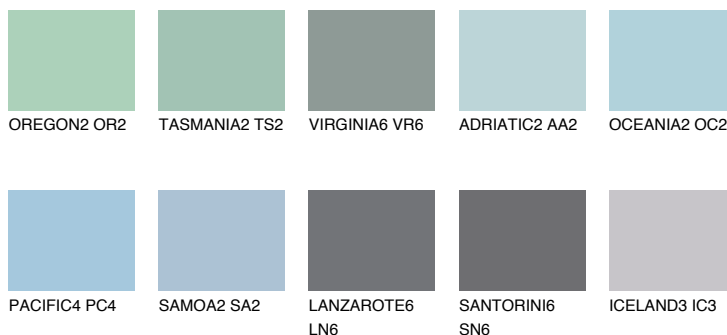

OCEANIA3 OC3

53% **TSR** 58%

Passzoló színek

COLOURS

Intenzív színek

További információért látogasson el a
www.ceresit.hu

*A látható színek a Ceresit által kínált összes vakolatra és festékre vonatkoznak. A tényleges színek kis mértékben eltérhetnek az itt láthatóktól, ez függ a felülettől, a körülményektől és a választott vakolat textúrájától. Javasoljuk a valódi színminták ellenőrzését is a Ceresit forgalmazójánál.