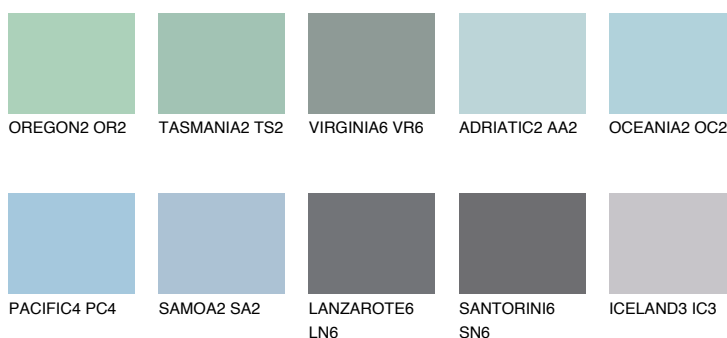

OCEANIA3 OC3

53% **TSR** 58%

Passzoló színek

COLOURS

Intenzív színek

További információért látogasson el a
www.ceresit.hu

*A látható színek a Ceresit által kínált összes vakolatra és festékre vonatkoznak. A tényleges színek kis mértékben eltérhetnek az itt láthatóktól, ez függ a felülettől, a körülményektől és a választott vakolat textúrájától. Javasoljuk a valódi színminták ellenőrzését is a Ceresit forgalmazójánál.