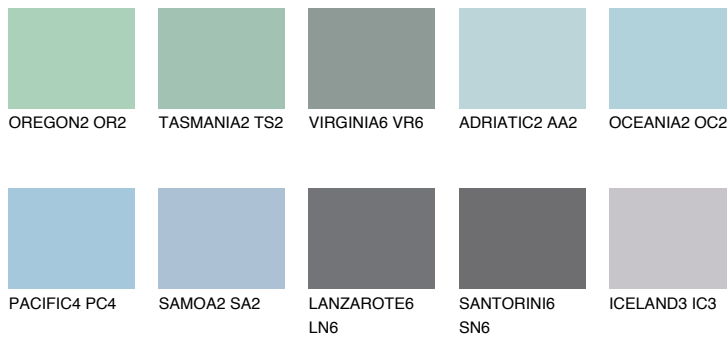

**OCEANIA3 OC3**

☀ 53% **TSR** 58%

**Passzoló színek**

**COLOURS**

**Intenzív színek**

További információért látogasson el a  
[www.ceresit.hu](http://www.ceresit.hu)

\*A látható színek a Ceresit által kínált összes vakolatra és festékre vonatkoznak. A tényleges színek kis mértékben eltérhetnek az itt láthatóktól, ez függ a felülettől, a körülményektől és a választott vakolat textúrájától. Javasoljuk a valódi színminták ellenőrzését is a Ceresit forgalmazójánál.