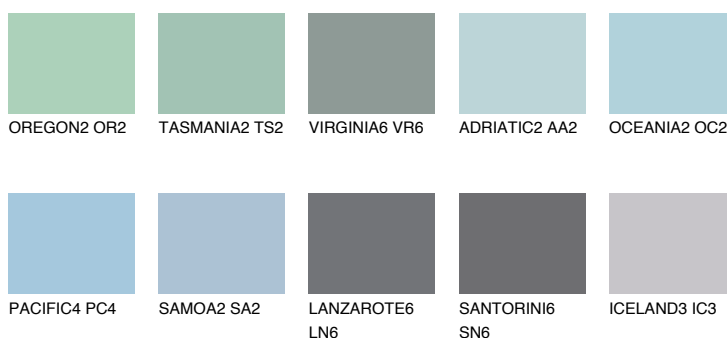

**OCEANIA3 OC3**

53% **TSR** 58%

**Passzoló színek**

**COLOURS**

**Intenzív színek**

További információért látogasson el a  
[www.ceresit.hu](http://www.ceresit.hu)

\*A látható színek a Ceresit által kínált összes vakolatra és festékre vonatkoznak. A tényleges színek kis mértékben eltérhetnek az itt láthatóktól, ez függ a felülettől, a körülményektől és a választott vakolat textúrájától. Javasoljuk a valódi színminták ellenőrzését is a Ceresit forgalmazójánál.