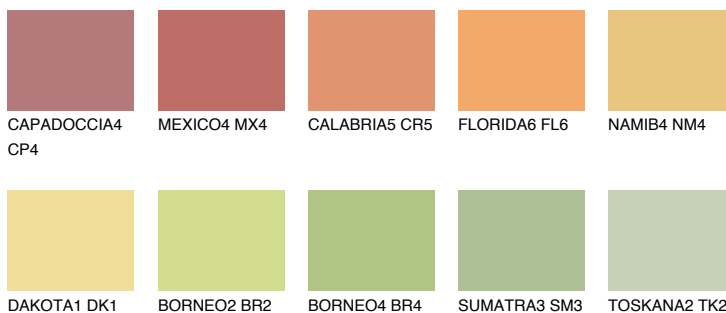

**CRETE6 CT6**53% **TSR** 51%**Passzoló színek****COLOURS****Intenzív színek**

További információért látogasson el a
www.ceresit.hu

*A látható színek a Ceresit által kínált összes vakolatra és festékre vonatkoznak. A tényleges színek kis mértékben eltérhetnek az itt láthatóktól, ez függ a felülettől, a körülményektől és a választott vakolat textúrájától. Javasoljuk a valódi színminták ellenőrzését is a Ceresit forgalmazójánál.