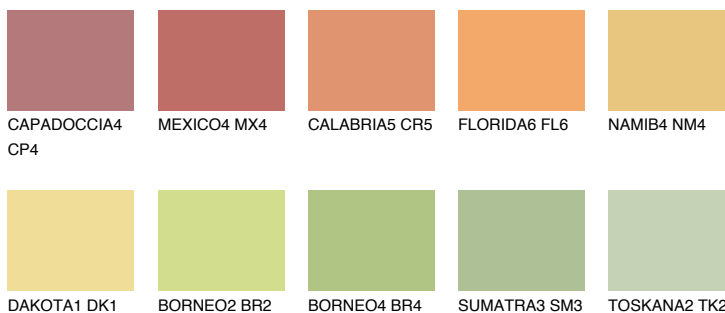

CRETE6 CT6

53% **TSR** 51%

Passzoló színek

COLOURS

Intenzív színek

További információért látogasson el a
www.ceresit.hu

*A látható színek a Ceresit által kínált összes vakolatra és festékre vonatkoznak. A tényleges színek kis mértékben eltérhetnek az itt láthatóktól, ez függ a felülettől, a körülményektől és a választott vakolat textúrájától. Javasoljuk a valódi színminták ellenőrzését is a Ceresit forgalmazójánál.