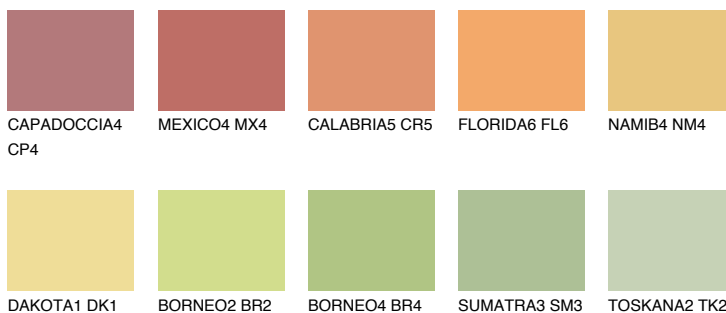

## CRETE6 CT6

53% **TSR** 51%

### Passzoló színek

#### COLOURS

#### Intenzív színek

További információért látogasson el a  
[www.ceresit.hu](http://www.ceresit.hu)

\*A látható színek a Ceresit által kínált összes vakolatra és festékre vonatkoznak. A tényleges színek kis mértékben eltérhetnek az itt láthatóktól, ez függ a felülettől, a körülményektől és a választott vakolat textúrájától. Javasoljuk a valódi színminták ellenőrzését is a Ceresit forgalmazójánál.