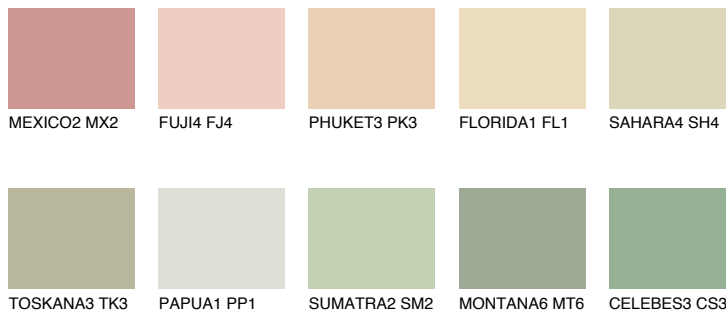

**CALIFORNIA1 CF1**76% **TSR** 70%**Passzoló színek****COLOURS****Intenzív színek**

További információért látogasson el a  
[www.ceresit.hu](http://www.ceresit.hu)

\*A látható színek a Ceresit által kínált összes vakolatra és festékre vonatkoznak. A tényleges színek kis mértékben eltérhetnek az itt láthatóktól, ez függ a felülettől, a körülményektől és a választott vakolat textúrájától. Javasoljuk a valódi színminták ellenőrzését is a Ceresit forgalmazójánál.