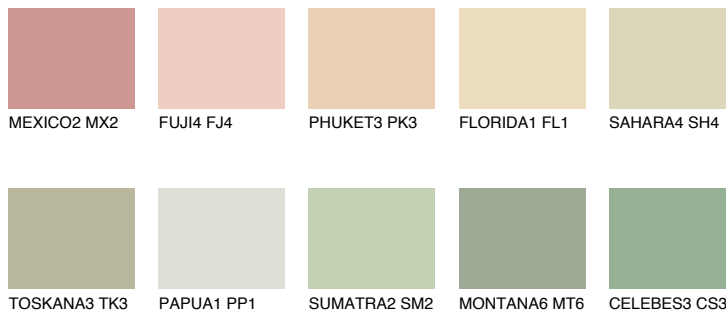

CALIFORNIA1 CF176% **TSR** 70%**Passzoló színek****COLOURS****Intenzív színek**

További információért látogasson el a
www.ceresit.hu

*A látható színek a Ceresit által kínált összes vakolatra és festékre vonatkoznak. A tényleges színek kis mértékben eltérhetnek az itt láthatóktól, ez függ a felülettől, a körülményektől és a választott vakolat textúrájától. Javasoljuk a valódi színminták ellenőrzését is a Ceresit forgalmazójánál.