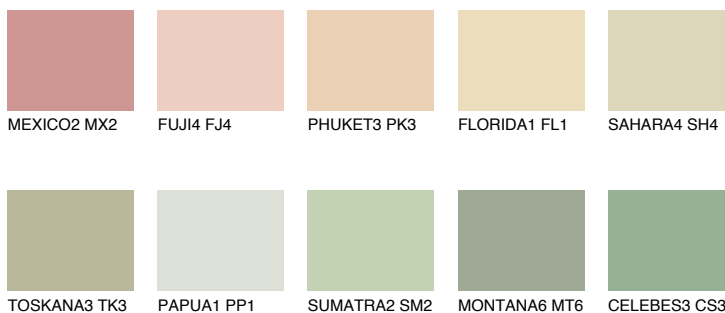

## CALIFORNIA1 CF1

76% **TSR** 70%

### Passzoló színek

#### COLOURS

#### Intenzív színek

További információért látogasson el a  
[www.ceresit.hu](http://www.ceresit.hu)

\*A látható színek a Ceresit által kínált összes vakolatra és festékre vonatkoznak. A tényleges színek kis mértékben eltérhetnek az itt láthatóktól, ez függ a felülettől, a körülményektől és a választott vakolat textúrájától. Javasoljuk a valódi színminták ellenőrzését is a Ceresit forgalmazójánál.